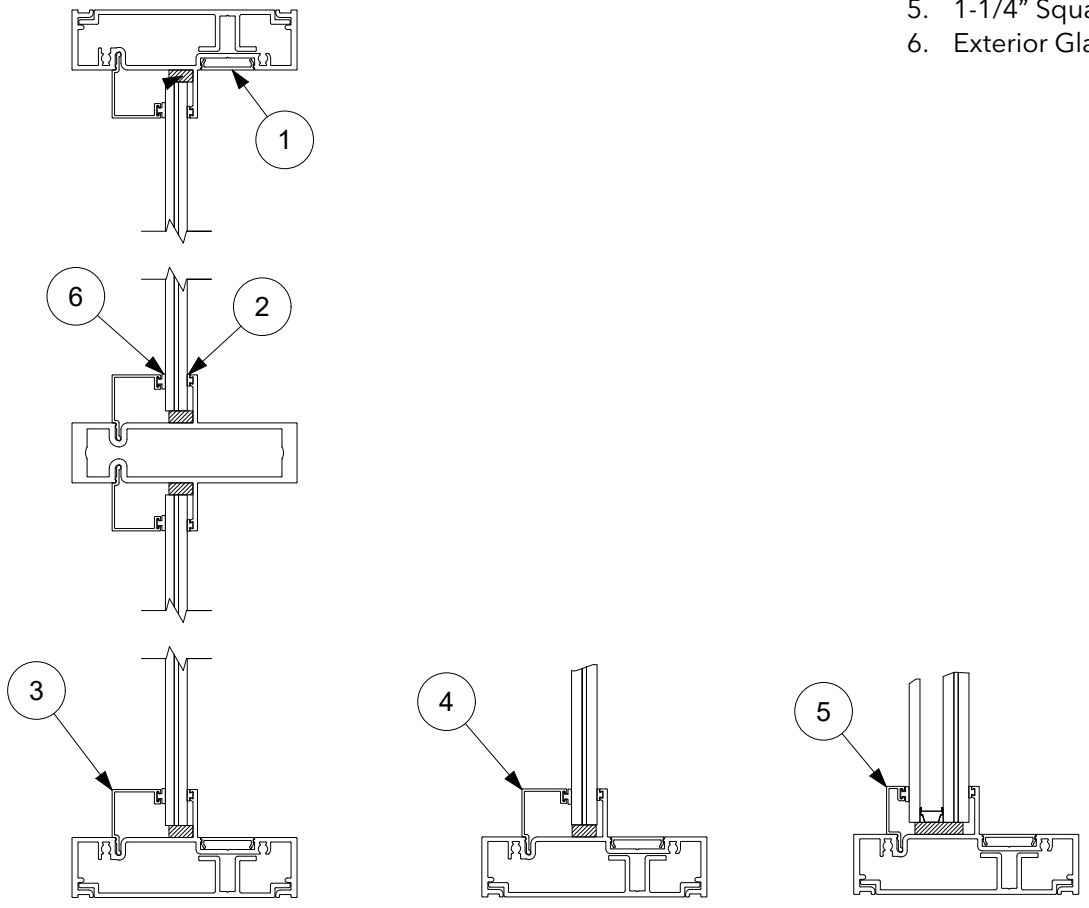

Los sujetadores sugeridos no están incluidos y deben pedirse por separado.

Las ilustraciones no están a escala.

Contents

Product History (Historia del producto)	2
Part Identification (Identificación de piezas)	3
Screw Cover (Tapa de tornillo)	4
Glazing Beads (Tapa para vidrio).....	5
Glazing Gaskets (Juntas de goma para vidrio).....	8

1. Screw Cover (Tapa de tornillo)
2. Interior Glazing Gasket (Junta de goma para vidrio interior)
3. 7/16" Square Glazing Bead (Tapa para vidrio cuadrado de 7/16")
4. 9/16" Square Glazing Bead (Tapa para vidrio cuadrado de 9/16")
5. 1-1/4" Square Glazing Bead (Tapa para vidrio cuadrado de 1-1/4")
6. Exterior Glazing Gasket (Junta de goma para vidrio exterior)

Screw Cover (Tapa de tornillo)

Length: 144"

Longitud: 144"

Color	Part Number (Número de pieza)
Stone White (Blanco)	306W144
Bronze (Bronce)	306B144
Ebony (Ébano)	306EB144
White Kynar (Kynar blanco)	306WHKY144
Bronze Kynar (Kynar bronce)	306BZKY144
Black Kynar (Kynar negro)	306BLKY144
English Oak (Roble Inglés)	306OA144
Hazelnut (Avellana)	306HN144
Red Cinnamon (canela roja)	306CI144
Walnut (madera de nogal)	306WN144