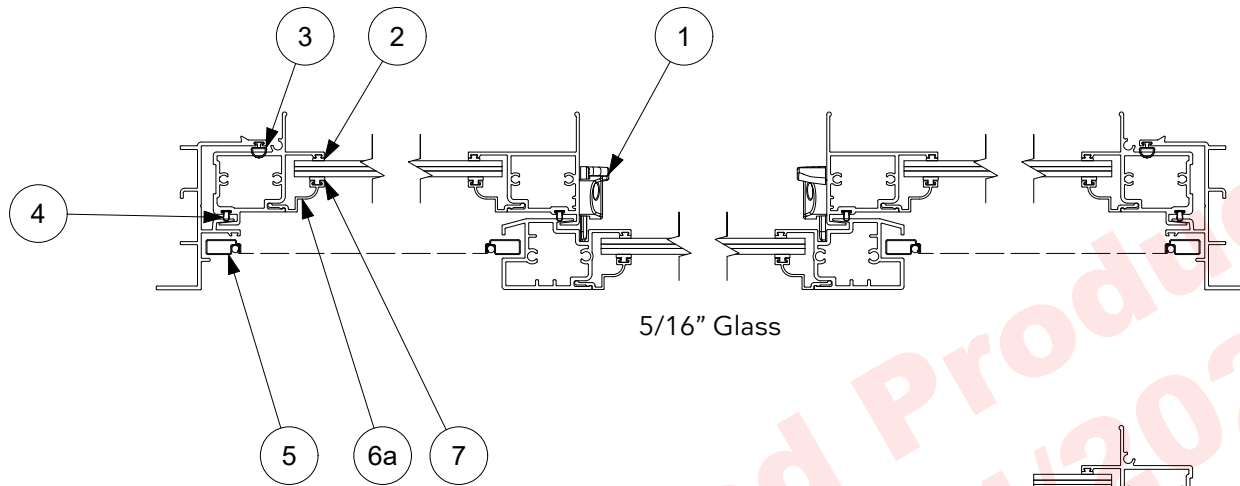

Discontinued
DISC-NA 11/14/2025
Service Parts

Jamb Detail
(Detalle de la jamba)

1. Sash Pile Weather Strip, .187 x .230, V03330
2. Interior Glazing Gasket, V03308
3. Exterior Glazing Gasket, V03309
4. Roller
5. Sill Track, SIW223
6. Weep Gate
7. Sash Lock
8. Screw Cover, SIW132
9. a.) 7/16" Ogee Glazing Bead, SIW108
b.) 7/16" Square Glazing Bead, SIW127
10. a.) 5/16" Ogee Glazing Bead, SIW112
b.) 5/16" Square Glazing Bead, SIW129
11. 11/16" Square Glazing Bead, SIW117
12. Screen
13. Frame Bulb Weather Strip, .310 x .325, V03308
14. Sash Bulb Weather Strip, .190 x .225, V03320

Head Jamb and Sill Detail
(Detalle de la jamba de cabecera y el umbral)

1. Banda de sellado, .187 x .230, V03330
2. Junta de goma interior para vidrio, V03308
3. Junta de goma exterior para vidrio, V03309
4. Rodillo
5. Pista del perfil inferior, SIW223
6. Puerta de drenaje
7. Cerradura
8. Cubierta de tornillos, SIW132
9. a.) Tapa para vidrio conopial de 7/16", SIW108
b.) Tapa para vidrio cuadrado de 7/16", SIW127
10. a.) Tapa para vidrio conopial de 5/16", SIW112
b.) Tapa para vidrio cuadrado de 5/16", SIW129
11. Tapa para vidrio cuadrado de 11/16", SIW117
12. Mosquitera
13. Burlete del marco, .310 x .325, V03308
14. Burlete del panel, .190 x .225, V03320

Jamb Detail
(Detalle de la jamba)

1. Sash Lock
2. Interior Glazing Gasket, V03308
3. Frame Bulb Weather Strip, .310 x .325, V03437
4. Sash Bulb Weather Strip, .190 x .225, V03320
5. Screen
6. a.) 5/16" Ogee Glazing Bead, SIW112
b.) 5/16" Square Glazing Bead, SIW129
7. Exterior Glazing Gasket, V03309
8. a.) 7/16" Ogee Glazing Bead, SIW108
b.) 7/16" Square Glazing Bead, SIW127
9. 11/16" Square Glazing Bead, SIW117