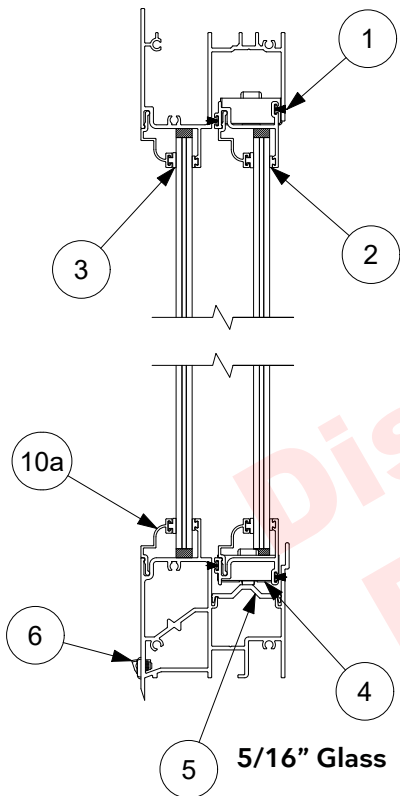

Replacement Parts

Specifications and technical data are subject to change without notice.

(Las especificaciones y los datos técnicos están sujetos a cambios sin previo aviso.)

Numbers listed in () parentheses are metric equivalents in millimeters rounded to the nearest whole number.

Illustrations are not to scale.

(Las ilustraciones no están a escala.)

Contents

Product History (<i>Historia del producto</i>)	2
Part Identification (<i>Identificación de piezas</i>) - XO.....	3
Part Identification (<i>Identificación de piezas</i>) - XOX	4
Roller Housing (<i>Carcasa de rodillo</i>) - Limited Availability (LA)	5
Sash Lock (<i>Cerradura</i>) - Limited Availability (LA).....	6
Weep Gate (<i>Puerta de drenaje</i>) - Limited Availability (LA)	7
Sill Track (<i>Pista del perfil inferior</i>) - Limited Availability (LA).....	8
Screw Cover (<i>Cubierta de tornillos</i>) - Limited Availability (LA)	9
Glazing Beads (<i>Tapas para vidrio</i>) - Limited Availability (LA).....	10
Glazing Gaskets (<i>Juntas de goma para vidrio</i>) - Limited Availability (LA)	15
Weather Strip (<i>burlate</i>) - Limited Availability (LA)	16
Miscellaneous (<i>Misceláneas</i>) - Limited Availability (LA)	17
Sash Replacement (<i>Reemplazo de hoja</i>) - Discontinued-Not Availability (NA)	18

Head Jamb and Sill Detail
(Detalle de la jamba de cabecera y el umbral)

1. Banda de sellado, .187 x .230, V03330
2. Junta de goma interior para vidrio, V03308
3. Junta de goma exterior para vidrio, V03309
4. Rodillo
5. Pista del perfil inferior, SIW223
6. Puerta de drenaje
7. Cerradura
8. Cubierta de tornillos, SIW132
9. a.) Tapa para vidrio conopial de 7/16", SIW108
b.) Tapa para vidrio cuadrado de 7/16", SIW127
10. a.) Tapa para vidrio conopial de 5/16", SIW112
b.) Tapa para vidrio cuadrado de 5/16", SIW129
11. Tapa para vidrio cuadrado de 11/16", SIW117
12. Mosquitera
13. Burlete del marco, .310 x .325, V03308
14. Burlete del panel, .190 x .225, V03320