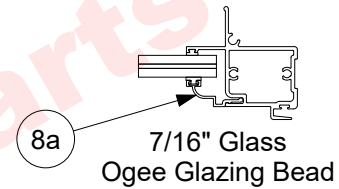

Jamb Detail
(Detalle de la jamba)

1. Sash Lock
2. Interior Glazing Gasket, V03308
3. Frame Bulb Weather Strip, .310 x .325, V03437
4. Sash Bulb Weather Strip, .190 x .225, V03320
5. Screen
6. a.) 5/16" Ogee Glazing Bead, SIW112
  b.) 5/16" Square Glazing Bead, SIW129
7. Exterior Glazing Gasket, V03309
8. a.) 7/16" Ogee Glazing Bead, SIW108
  b.) 7/16" Square Glazing Bead, SIW127
9. 11/16" Square Glazing Bead, SIW117

1. *Cerradura*
2. *Junta de goma interior para vidrio, V03308*
3. *Burlete del marco, .310 x .325, V03437*
4. *Burlete del panel, .190 x .225, V03320*
5. *Mosquitera*
6. a.) *Tapa para vidrio conopial de 5/16", SIW112*
  b.) *Tapa para vidrio cuadrado de 5/16", SIW129*
7. *Junta de goma exterior para vidrio, V03309*
8. a.) *Tapa para vidrio conopial de 7/16", SIW108*
  b.) *Tapa para vidrio cuadrado de 7/16", SIW127*
9. *Tapa para vidrio cuadrado de 11/16", SIW117*