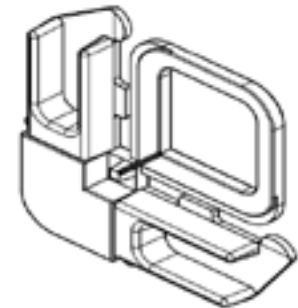

Color	Part Number (Número de pieza)
Black (Negro)	1001838
White (Blanco)	1001839

Dust Block, Operator
(Felpa antipolvo, operador)
 Length (Longitud): 1.125

Color	Part Number (Número de pieza)
Black (Negro)	1001840
White (Blanco)	1001841

Screen Spring
(Resorte para protector de Ventana)

Part Number (Número de pieza)
1001136

Corner Key, Screen, Finger Pull
(Tecla de esquina, pantalla, tirador con dedo)

Color	Part Number (Número de pieza)
Bronze (Bronce)	1001140
Ebony (Ébano)	1001141
White (Blanco)	1002030