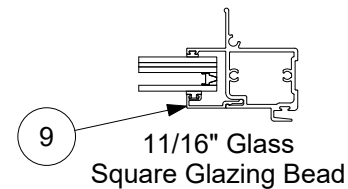

Jamb Detail
(Detalle de la jamba)

1. Sash Lock
2. Interior Glazing Gasket, V03308
3. Frame Bulb Weather Strip, .310 x .325, V03437
4. Sash Bulb Weather Strip, .190 x .225, V03320
5. Screen
6. a.) 5/16" Ogee Glazing Bead, SIW112
  b.) 5/16" Square Glazing Bead, SIW129
7. Exterior Glazing Gasket, V03309
8. a.) 7/16" Ogee Glazing Bead, SIW108
  b.) 7/16" Square Glazing Bead, SIW127
9. 11/16" Square Glazing Bead, SIW117

1. *Cerradura*
2. *Junta de goma interior para vidrio, V03308*
3. *Burlete del marco, .310 x .325, V03437*
4. *Burlete del panel, .190 x .225, V03320*
5. *Mosquitera*
6. a.) *Tapa para vidrio conopial de 5/16", SIW112*
  b.) *Tapa para vidrio cuadrado de 5/16", SIW129*
7. *Junta de goma exterior para vidrio, V03309*
8. a.) *Tapa para vidrio conopial de 7/16", SIW108*
  b.) *Tapa para vidrio cuadrado de 7/16", SIW127*
9. *Tapa para vidrio cuadrado de 11/16", SIW117*