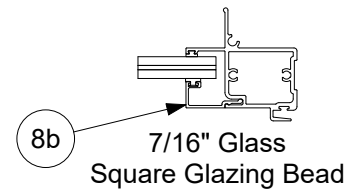

Jamb Detail
(Detalle de la jamba)

1. Sash Lock
2. Interior Glazing Gasket, V03308
3. Frame Bulb Weather Strip, .310 x .325, V03437
4. Sash Bulb Weather Strip, .190 x .225, V03320
5. Screen
6. a.) 5/16" Ogee Glazing Bead, SIW112
  b.) 5/16" Square Glazing Bead, SIW129
7. Exterior Glazing Gasket, V03309
8. a.) 7/16" Ogee Glazing Bead, SIW108
  b.) 7/16" Square Glazing Bead, SIW127
9. 11/16" Square Glazing Bead, SIW117

1. *Cerradura*
2. *Junta de goma interior para vidrio, V03308*
3. *Burlete del marco, .310 x .325, V03437*
4. *Burlete del panel, .190 x .225, V03320*
5. *Mosquitera*
6. a.) *Tapa para vidrio conopial de 5/16", SIW112*
  b.) *Tapa para vidrio cuadrado de 5/16", SIW129*
7. *Junta de goma exterior para vidrio, V03309*
8. a.) *Tapa para vidrio conopial de 7/16", SIW108*
  b.) *Tapa para vidrio cuadrado de 7/16", SIW127*
9. *Tapa para vidrio cuadrado de 11/16", SIW117*