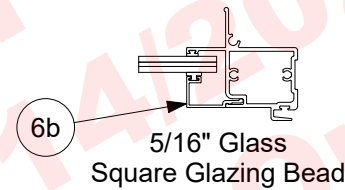

Jamb Detail
(Detalle de la jamba)

1. Sash Lock
2. Interior Glazing Gasket, V03308
3. Frame Bulb Weather Strip, .310 x .325, V03437
4. Sash Bulb Weather Strip, .190 x .225, V03320
5. Screen
6. a.) 5/16" Ogee Glazing Bead, SIW112
  b.) 5/16" Square Glazing Bead, SIW129
7. Exterior Glazing Gasket, V03309
8. a.) 7/16" Ogee Glazing Bead, SIW108
  b.) 7/16" Square Glazing Bead, SIW127
9. 11/16" Square Glazing Bead, SIW117

1. *Cerradura*
2. *Junta de goma interior para vidrio, V03308*
3. *Burlete del marco, .310 x .325, V03437*
4. *Burlete del panel, .190 x .225, V03320*
5. *Mosquitera*
6. a.) *Tapa para vidrio conopial de 5/16", SIW112*
  b.) *Tapa para vidrio cuadrado de 5/16", SIW129*
7. *Junta de goma exterior para vidrio, V03309*
8. a.) *Tapa para vidrio conopial de 7/16", SIW108*
  b.) *Tapa para vidrio cuadrado de 7/16", SIW127*
9. *Tapa para vidrio cuadrado de 11/16", SIW117*