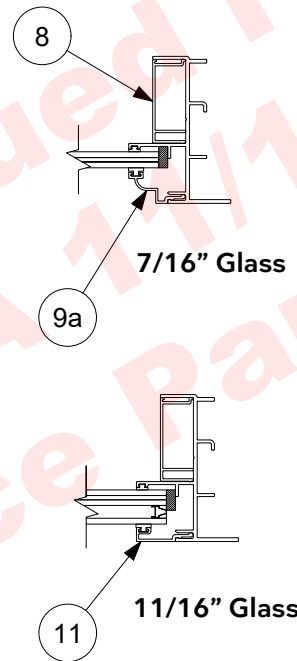

Discontinued
DISC-NA 11/14/2025
Service Parts

Jamb Detail
(Detalle de la jamba)

1. Sash Pile Weather Strip, .187 x .230, V03330
2. Interior Glazing Gasket, V03308
3. Exterior Glazing Gasket, V03309
4. Roller
5. Sill Track, SIW223
6. Weep Gate
7. Sash Lock
8. Screw Cover, SIW132
9. a.) 7/16" Ogee Glazing Bead, SIW108
b.) 7/16" Square Glazing Bead, SIW127
10. a.) 5/16" Ogee Glazing Bead, SIW112
b.) 5/16" Square Glazing Bead, SIW129
11. 11/16" Square Glazing Bead, SIW117
12. Screen
13. Frame Bulb Weather Strip, .310 x .325, V03308
14. Sash Bulb Weather Strip, .190 x .225, V03320

Head Jamb and Sill Detail
(Detalle de la jamba de cabecera y el umbral)

1. Banda de sellado, .187 x .230, V03330
2. Junta de goma interior para vidrio, V03308
3. Junta de goma exterior para vidrio, V03309
4. Rodillo
5. Pista del perfil inferior, SIW223
6. Puerta de drenaje
7. Cerradura
8. Cubierta de tornillos, SIW132
9. a.) Tapa para vidrio conopial de 7/16", SIW108
b.) Tapa para vidrio cuadrado de 7/16", SIW127
10. a.) Tapa para vidrio conopial de 5/16", SIW112
b.) Tapa para vidrio cuadrado de 5/16", SIW129
11. Tapa para vidrio cuadrado de 11/16", SIW117
12. Mosquitera
13. Burlete del marco, .310 x .325, V03308
14. Burlete del panel, .190 x .225, V03320

Jamb Detail
(Detalle de la jamba)

1. Sash Lock
2. Interior Glazing Gasket, V03308
3. Frame Bulb Weather Strip, .310 x .325, V03437
4. Sash Bulb Weather Strip, .190 x .225, V03320
5. Screen
6. a.) 5/16" Ogee Glazing Bead, SIW112
b.) 5/16" Square Glazing Bead, SIW129
7. Exterior Glazing Gasket, V03309
8. a.) 7/16" Ogee Glazing Bead, SIW108
b.) 7/16" Square Glazing Bead, SIW127
9. 11/16" Square Glazing Bead, SIW117