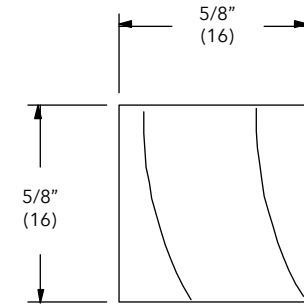

W6011

Length	Bare PN	Primed PN
96" (2438)	30808296	38278296
120" (3048)	30808298	38278298

Jamb Extension - from 4 9/16 to 5 3/16"

W6012

Length	Bare PN	Primed PN
96" (2438)	30808396	38278396
120" (3048)	30808398	38278398