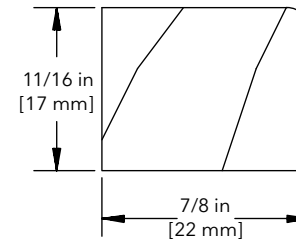

Replacement Stops - RT6

W4160

Elevate Casement Aluminum Round Top

W4160 - Complete Set

Shape	CN	Bare Wood	White	Designer Black	Clear
RT6	21W/25W/29W	31508166	39208166	39938166	33838166
RT6	33W/37W	31508167	39208167	39938167	33838167
RT6	41W	31508168	39208168	39938168	33838168
RT6	49W/57W	31508136	39208136	39938136	33838136
RT6	65W/73W	31508137	39208137	39938137	33838137

Elevate Double Hung Aluminum Round Top

W4160 - Complete Set

Shape	CN	Bare Wood	White	Designer Black	Clear
RT6	26W/30W	31508175	39208175	39938175	33838175
RT6	34W/36W	31508176	39208176	39938176	33838176
RT6	38W/42W	31508177	39208177	39938177	33838177
RT6	52W/60W	31508178	39208178	39938178	33838178
RT6	68W/72W	31508137	39208137	39938137	33838137
RT6	76W/84W	31508179	39208179	39938179	33838179

Direct Glaze Door Transom Aluminum Round Top

W4160 - Complete Set

Shape	CN	Bare Wood	White	Designer Black	Clear
RT6	72W	31508137	39208137	39938137	33838137