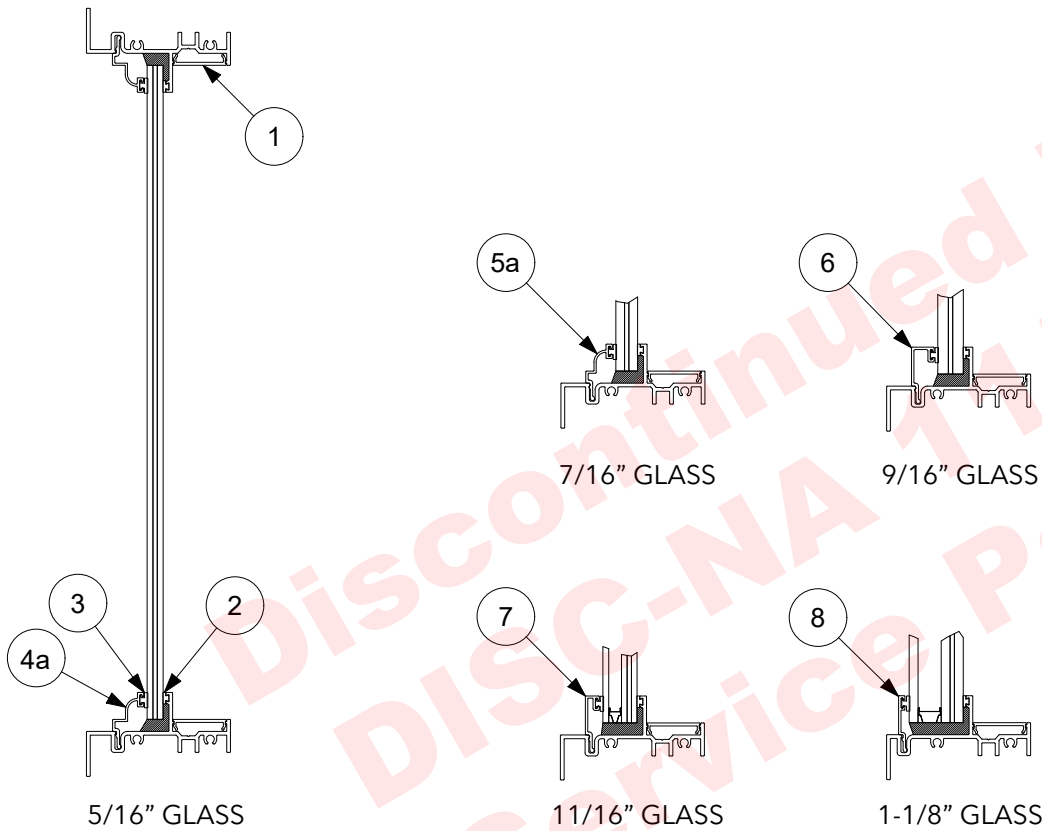

Head Jamb and Sill Detail
(Detalle de la jamba de cabecera y el umbral)

1. Screw Cover, SIW306
2. Interior Glazing Gasket, V03308
3. Exterior Glazing Gasket, V03309
4. a. 5/16" Ogee Glazing Bead, SIW112
  b. 5/16" Square Glazing Bead, SIW129
5. a. 7/16" Ogee Glazing Bead, SIW108
  b. 7/16" Square Glazing Bead, SIW127
6. 9/16" Square Glazing Bead, SIW144
7. 11/16" Square Glazing Bead, SIW117
8. 1-1/8" Square Glazing Bead, SIW143

1. *Tapa de tornillo, SIW306*
2. *Tapa de vidrio interior, V03308*
3. *Tapa de vidrio exterior, V03309*
4. a. *Tapa para vidrio conopial de 5/16", SIW112*
  b. *Tapa para vidrio cuadrado de 5/16", SIW129*
5. a. *Tapa para vidrio conopial de 7/16", SIW108*
  b. *Tapa para vidrio cuadrado de 7/16", SIW127*
6. *Tapa para vidrio cuadrado de 9/16", SIW144*
7. *Tapa para vidrio cuadrado de 11/16", SIW117*
8. *Tapa para vidrio cuadrado de 1-1/8", SIW143*